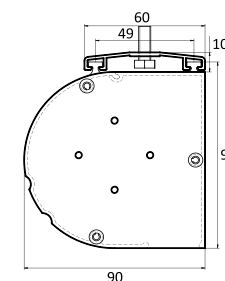

Maksymalna szerokość

240 cm

Housing color / Kasette (Gehäuse) Farbe / Kolor obudowy

white / weiß / biały (RAL 9016 Matt)

Control options / Steuerung optionen / Opcje sterowania

built-in control / integrierte Steuerung / wbudowane radiowe
 wall (standard) / Wall Control (Standard) / naścienne (standard)
 external control / externe Steuerung / zewnętrzne radiowe
 trigger 12 V, trigger 230 V
 IR/RS receiver / IR/RS-Empfänger / odbiornik IR/RS

Product code/ Produktcode/ Kod produktu	Format	Overall width/ Gesamtbreite/ Szerokość całkowita	Viewing width/ Nominale Breite/ Szerokość aktywna	Viewing height/ Nominale Höhe/ Wysokość aktywna	Nominal diagonal/ Nominale Diagonale/ Przekątna aktywna	Frame/ Schwarzer Rand/ Ramka	Black drop/ Schwarzer Vorlauf/ Czarny pas
		C	A	B			
WLBf.430.180	4:3	180	170	128	84	5	-
WLBf.430.200	4:3	200	190	143	94	5	-
WLBf.430.220	4:3	220	210	158	103	5	-
WLBf.430.240	4:3	240	230	173	113	5	-
WLBf.169.180	16:9	180	170	96	77	5	-
WLBf.169.200	16:9	200	190	107	86	5	-
WLBf.169.220	16:9	220	210	118	95	5	-
WLBf.169.240	16:9	240	230	129	104	5	-
WLBf.110.180	1:1	180	170	170	95	5	-
WLBf.110.200	1:1	200	190	190	106	5	-
WLBf.110.220	1:1	220	210	210	117	5	-
WLBf.110.240	1:1	240	230	230	128	5	-