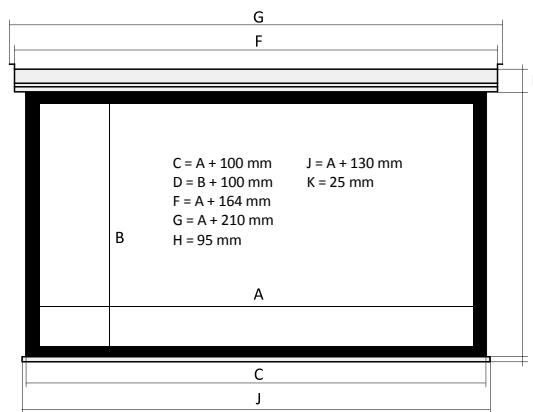

Maksymalna szerokość

240 cm

Housing color / Kasette (Gehäuse) Farbe / Kolor obudowy

white / weiß / biały (RAL 9016 Matt)

Control options / Steuerung optionen / Opcje sterowania

built-in control / integrierte Steuerung / wbudowane radiowe
 wall (standard) / Wall Control (Standard) / naścienne (standard)
 external control / externe Steuerung / zewnętrzne radiowe
 trigger 12 V, trigger 230 V
 IR/RS receiver / IR/RS-Empfänger / odbiornik IR/RS

Product code/ Produktcode/ Kod produktu	Format	Overall width/ Gesamtbreite/ Szerokość całkowita	Viewing width/ Nominale Breite/ Szerokość aktywna	Viewing height/ Nominale Höhe/ Wysokość aktywna	Nominal diagonal/ Nominale Diagonale/ Przekątna aktywna	Frame/ Schwarzer Rand/ Ramka	Black drop/ Schwarzer Vorlauf/ Czarny pas
		C	A	B			
WLBf.430.180	4:3	180	170	128	84	5	-
WLBf.430.200	4:3	200	190	143	94	5	-
WLBf.430.220	4:3	220	210	158	103	5	-
WLBf.430.240	4:3	240	230	173	113	5	-
WLBf.169.180	16:9	180	170	96	77	5	-
WLBf.169.200	16:9	200	190	107	86	5	-
WLBf.169.220	16:9	220	210	118	95	5	-
WLBf.169.240	16:9	240	230	129	104	5	-
WLBf.110.180	1:1	180	170	170	95	5	-
WLBf.110.200	1:1	200	190	190	106	5	-
WLBf.110.220	1:1	220	210	210	117	5	-
WLBf.110.240	1:1	240	230	230	128	5	-